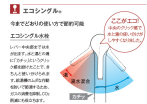

品番：EA468CY-6A

品名：G 1/2" シングル混合水栓(吐水口引出式)

| | | | |
|---------|------------------------------|------|---|
| 販売価格 | 34,000円(税抜) / 37,400円(税込) | | |
| カタログ価格 | 34,000円(税抜) / 37,400円(税込) | | |
| 在庫数 | 最新在庫: 1 (2026/05/26 10:42現在) | | |
| 商品入数 | 1 | 販売単位 | 個 |
| カタログページ | 1077ページ | | |

ソフト(泡まつ)

| 品番 | 名称 | 価格 | 在庫 |
|------------|-------------------------|-------------|----|
| EA468CY-6A | G 1/2" シングル混合水栓(吐水口引出式) | 34,000円(税抜) | 1 |

| 品番 | 名称 | 価格 | 在庫 |
|------------|-------------------------|-------------|----|
| EA468CY-6A | G 1/2" シングル混合水栓(吐水口引出式) | 34,000円(税抜) | 1 |