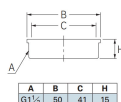

品番 : EA468DH-21

品名 : 40A/G 1・1/2" (外ねじ)目皿

販売価格	2,570円(税抜) / 2,827円(税込)		
カタログ価格	2,570円(税抜) / 2,827円(税込)		
在庫数	最新在庫: 0 (2026/05/26 12:19現在)		
商品入数	1	販売単位	個
カタログページ	1107ページ		

仕様

メーカー	カクダイ	型番	4212-40
呼	40	ねじ径(外ねじ)	G1 1/2
外径	50mm	高さ	15mm
材質	黄銅		
目皿はネジ止め式			