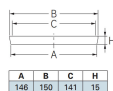

A	B	C	H
146	150	141	15

仕様

メーカー	カクダイ	型番	4216-150
呼	150	外寸	150×150×15(H)mm
材質	黄銅		
排水目皿			

株式会社エスコ

大阪府大阪市西区立売堀3丁目8番14号 06-6532-6226(代表)

© 2018 ESCO Co.,Ltd.