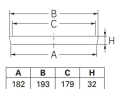

品番 : EA468DH-42

品名 : 200mm 角巢

販売価格	26,000円(税抜) / 28,600円(税込)		
カタログ価格	26,000円(税抜) / 28,600円(税込)		
在庫数	最新在庫: 1 (2026/05/26 11:28現在)		
商品入数	1	販売単位	個
カタログページ	1107ページ		

A	B	C	H
193	193	179	32

仕様

メーカー	カクダイ	型番	4216-200
呼	200	外寸	193×193×32(H)mm
材質	黄銅		
排水目皿			