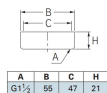

A	B	C	H
G1½	55	47	21

仕様

メーカー	カクダイ	型番	4401-40
呼径	40	ねじ径	G1 1/2
外径	55mm	高さ	21mm
フタ部のねじ径	W47山16	材質	黄銅
鉄管用			
フタはネジ止め式			
パッキン付き			

株式会社エスコ

大阪府大阪市西区立売堀3丁目8番14号 06-6532-6226(代表)

© 2018 ESCO Co.,Ltd.