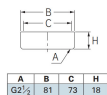

品番 : EA468DK-23

品名 : 65A/G2・1/2" 掃除口(内ねじ)

販売価格	4,550円(税抜) / 5,005円(税込)		
カタログ価格	4,550円(税抜) / 5,005円(税込)		
在庫数	最新在庫: 1 (2026/04/11 20:52現在)		
商品入数	1	販売単位	個
カタログページ	1108ページ		

A	B	C	H
G2 1/2	81	73	18

仕様

メーカー	カクダイ	型番	4401-65
呼径	65	ねじ径	G2 1/2
外径	81mm	高さ	18mm
フタ部のねじ径	W73山16	材質	黄銅
鉄管用			
フタはネジ止め式			
パッキン付き			