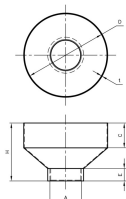

品番：EA468DM-1

品名：20Ax 65mm A型ホッパ°-(内ねじ/電気亜鉛メッキ)

販売価格	3,300円(税抜) / 3,630円(税込)		
カタログ価格	3,300円(税抜) / 3,630円(税込)		
在庫数	最新在庫: 1 (2026/04/24 01:48現在)		
商品入数	1	販売単位	個
カタログページ	1108ページ		

仕様

メーカー	アカギ	型番	A10679-0045
ねじ径	20A	サイズ	受口内径(D): ϕ 65mm A: ϕ 27.2mm、C: 31mm E: 21mm、H: 94mm 板厚: 1.6mm
材質	鉄製(電気亜鉛メッキ仕上)		
A型ホッパーの内ねじタイプ			
間接排水用受け皿継手			