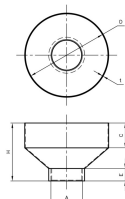

品番：EA468DM-2

品名：25Ax 65mm A型ホッパ°-(内ねじ/電気亜鉛メッキ)

販売価格	3,530円(税抜) / 3,883円(税込)		
カタログ価格	3,530円(税抜) / 3,883円(税込)		
在庫数	最新在庫: 1 (2026/04/24 01:47現在)		
商品入数	1	販売単位	個
カタログページ	1108ページ		

#### 仕様

メーカー	アカギ	型番	A10679-0050
ねじ径	25A	サイズ	受口内径(D): $\phi$ 65mm A: $\phi$ 34.0mm、C: 32mm E: 21mm、H: 85mm 板厚: 1.6mm
材質	鉄製(電気亜鉛メッキ仕上)		
A型ホッパーの内ねじタイプ			
間接排水用受け皿継手			