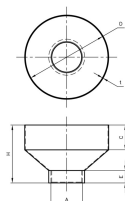

品番：EA468DM-21

品名：20Ax100mm A型ホッパ°-(内ねじ/電気亜鉛メッキ)

販売価格	3,520円(税抜) / 3,872円(税込)		
カタログ価格	3,520円(税抜) / 3,872円(税込)		
在庫数	最新在庫: 1 (2026/04/24 01:48現在)		
商品入数	1	販売単位	個
カタログページ	1108ページ		

仕様

メーカー	アカギ	型番	A10679-0149
ねじ径	20A	サイズ	受口内径(D): ϕ 100mm A: ϕ 27.2mm、C: 50mm E: 20mm、H: 100mm 板厚: 1.6mm
材質	鉄製(電気亜鉛メッキ仕上)		
A型ホッパーの内ねじタイプ			
間接排水用受け皿継手			