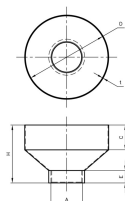

品番：EA468DM-22

品名：25Ax100mm A型ホッパ°-(内ねじ/電気亜鉛メッキ)

販売価格	3,860円(税抜) / 4,246円(税込)		
カタログ価格	3,860円(税抜) / 4,246円(税込)		
在庫数	最新在庫: 1 (2026/04/24 01:48現在)		
商品入数	1	販売単位	個
カタログページ	1108ページ		

仕様

メーカー	アカギ	型番	A10679-0153
ねじ径	25A	サイズ	受口内径(D): ϕ 100mm A: ϕ 34.0mm、C: 50mm E: 21mm、H: 101mm 板厚: 1.6mm
材質	鉄製(電気亜鉛メッキ仕上)		
A型ホッパーの内ねじタイプ			
間接排水用受け皿継手			