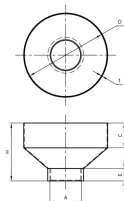

品番：EA468DM-24

品名：40Ax100mm A型ホッパ°-(内ねじ/電気亜鉛メッキ)

販売価格	4,370円(税抜) / 4,807円(税込)		
カタログ価格	4,370円(税抜) / 4,807円(税込)		
在庫数	最新在庫: 1 (2026/04/24 01:48現在)		
商品入数	1	販売単位	個
カタログページ	1108ページ		

仕様

メーカー	アカギ	型番	A10679-0172
ねじ径	40A	サイズ	受口内径(D): ϕ 100mm A: ϕ 48.6mm、C: 49mm E: 25mm、H: 94mm 板厚: 1.6mm
材質	鉄製(電気亜鉛メッキ仕上)		
A型ホッパーの内ねじタイプ			
間接排水用受け皿継手			