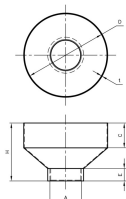

品番：EA468DM-24

品名：40Ax100mm A型ホッパ°-(内ねじ/電気亜鉛メッキ)

販売価格	4,370円(税抜) / 4,807円(税込)		
カタログ価格	4,370円(税抜) / 4,807円(税込)		
在庫数	最新在庫: 1 (2026/04/24 03:14現在)		
商品入数	1	販売単位	個
カタログページ	1108ページ		

仕様

メーカー	アカギ	型番	A10679-0172
ねじ径	40A	サイズ	受口内径(D): ϕ 100mm A: ϕ 48.6mm、C: 49mm E: 25mm、H: 94mm 板厚: 1.6mm
材質	鉄製(電気亜鉛メッキ仕上)		
A型ホッパーの内ねじタイプ			
間接排水用受け皿継手			