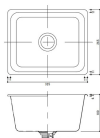

品番：EA468EB-1

品名：325x265x100mm 角型シンク(ステンレス製)

販売価格	9,530円(税抜) / 10,483円(税込)		
カタログ価格	9,530円(税抜) / 10,483円(税込)		
在庫数	最新在庫: 7 (2026/05/26 13:55現在)		
商品入数	1	販売単位	個
カタログページ	1102ページ		

仕様

呼	40	シンクサイズ(W×D)mm	内寸:298×238 外寸:325×265
深さ(mm)	100	ねじ径	G(NPS)1-1/2×11-1/2山
材質	ステンレス(18-8)	重量	850g

排水栓はEA468DC-20Bを使用して下さい。

※シンクのはめ込み・落とし込み寸法の目安について:添付の図面にありますように、【ヨコ:325mm】-【フランジ部:22mm】で303mm、【タテ:265mm】-【フランジ部:22mm】で243mm。但し、数値はあくまでも目安となります。商品には個体差がありますので、お客様の方で現物合わせをお願いしております。

株式会社エスコ

大阪府大阪市西区立売堀3丁目8番14号 06-6532-6226(代表)