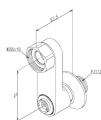

品番：EA468GF-1

品名：止水栓取付脚

販売価格	8,830円(税抜) / 9,713円(税込)		
カタログ価格	8,830円(税抜) / 9,713円(税込)		
在庫数	最新在庫: 1 (2026/05/26 12:16現在)		
商品入数	1	販売単位	個
カタログページ	1080ページ		

仕様

メーカー	TOTO	型番	THD52
ねじ径	壁側:PJ1/2" 取付:W28山18	材質	黄銅、ステンレス鋼、合成ゴム
サーモスタット用			