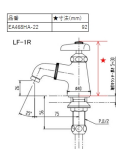

品番：EA468HA-22

品名：立水栓（吐水口回転形）

販売価格	4,420円(税抜) / 4,862円(税込)		
カタログ価格	4,420円(税抜) / 4,862円(税込)		
在庫数	最新在庫: 0 (2026/06/11 14:11現在)		
商品入数	1	販売単位	個
カタログページ			

仕様

メーカー	LIXIL	型番	LF-1R
呼	13	ねじ径	PJ1/2"
取付穴径	φ27±2mm	設置サイズ(奥行×高さ)	75×92mm
材質	本体:青銅 吐水口:真鍮		
吐水口回転形			
節水コマ仕様(一般地用)			