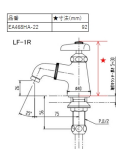

品番：EA468HA-22

品名：立水栓（吐水口回転形）

販売価格	4,420円(税抜) / 4,862円(税込)		
カタログ価格	4,420円(税抜) / 4,862円(税込)		
在庫数	最新在庫: 0 (2026/04/14 03:07現在)		
商品入数	1	販売単位	個
カタログページ			

仕様

メーカー	LIXIL	型番	LF-1R
呼	13	ねじ径	PJ1/2"
取付穴径	φ27±2mm	設置サイズ(奥行×高さ)	75×92mm
材質	本体:青銅 吐水口:真鍮		
吐水口回転形			
節水コマ仕様(一般地用)			