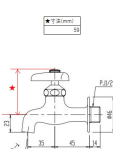

品番 : EA468HA-24A

品名 : PJ1/2" 横水栓

販売価格	4,380円(税抜) / 4,818円(税込)		
カタログ価格	4,380円(税抜) / 4,818円(税込)		
在庫数	最新在庫: 1 (2025/08/16 11:16現在)		
商品入数	1	販売単位	個
カタログページ	1130ページ		

仕様

メーカー	LIXIL	型番	LF-7-13-U
呼	13	ねじ径	PJ1/2"
設置サイズ (奥行×高さ)	80×59mm	吐水タイプ	整流
材質	本体:青銅 吐水口:真鍮		
節水固定コマ仕様(一般地・寒冷地共用)			
水用			