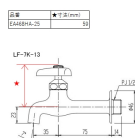

品番 : EA468HA-25

品名 : PJ1/2" 胴長横水栓

販売価格	3,160円(税抜) / 3,476円(税込)		
カタログ価格	3,160円(税抜) / 3,476円(税込)		
在庫数	最新在庫: 0 (2026/02/19 01:27現在)		
商品入数	1	販売単位	個
カタログページ			

### 仕様

メーカー	LIXIL	型番	LF-7K-13
呼	13	ねじ径	PJ1/2"
設置サイズ (奥行×高さ)	110×59mm	吐水タイプ	整流
材質	本体:青銅 吐水口:真鍮		
節水コマ仕様(一般地用)			
胴長タイプ			
水用			