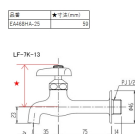

品番：EA468HA-25

品名：PJ1/2" 胴長横水栓

販売価格	3,160円(税抜) / 3,476円(税込)		
カタログ価格	3,160円(税抜) / 3,476円(税込)		
在庫数	最新在庫: 0 (2026/04/14 03:07現在)		
商品入数	1	販売単位	個
カタログページ			

#### 仕様

メーカー	LIXIL	型番	LF-7K-13
呼	13	ねじ径	PJ1/2"
設置サイズ (奥行×高さ)	110×59mm	吐水タイプ	整流
材質	本体:青銅 吐水口:真鍮		
節水コマ仕様(一般地用)			
胴長タイプ			
水用			