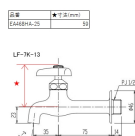

品番：EA468HA-25

品名：PJ1/2" 胴長横水栓

販売価格	3,160円(税抜) / 3,476円(税込)		
カタログ価格	3,160円(税抜) / 3,476円(税込)		
在庫数	最新在庫: 0 (2026/06/11 14:11現在)		
商品入数	1	販売単位	個
カタログページ			

#### 仕様

メーカー	LIXIL	型番	LF-7K-13
呼	13	ねじ径	PJ1/2"
設置サイズ (奥行×高さ)	110×59mm	吐水タイプ	整流
材質	本体:青銅 吐水口:真鍮		
節水コマ仕様(一般地用)			
胴長タイプ			
水用			