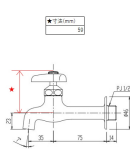

品番 : EA468HA-25A

品名 : PJ1/2" 胴長横水栓

販売価格	4,910円(税抜) / 5,401円(税込)		
カタログ価格	4,910円(税抜) / 5,401円(税込)		
在庫数	最新在庫: 0 (2026/06/11 15:37現在)		
商品入数	1	販売単位	個
カタログページ	1087ページ		

#### 仕様

メーカー	LIXIL	型番	LF-7K-13-U
呼	13	ねじ径	PJ1/2"
設置サイズ (奥行×高さ)	110×59mm	吐水タイプ	整流
材質	本体:青銅 吐水口:真鍮		
節水固定コマ仕様(一般地・寒冷地共用)			
胴長タイプ			
水用			