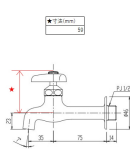

品番 : EA468HA-25A

品名 : PJ1/2" 胴長横水栓

販売価格	5,150円(税抜) / 5,665円(税込)		
カタログ価格	5,150円(税抜) / 5,665円(税込)		
在庫数	最新在庫: 1 (2025/11/09 06:24現在)		
商品入数	1	販売単位	個
カタログページ			

#### 仕様

メーカー	LIXIL	型番	LF-7K-13-U
呼	13	ねじ径	PJ1/2"
設置サイズ (奥行×高さ)	110×59mm	吐水タイプ	整流
材質	本体:青銅 吐水口:真鍮		
節水固定コマ仕様(一般地・寒冷地共用)			
胴長タイプ			
水用			