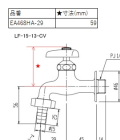

品番 : EA468HA-29

品名 : PJ1/2" 横水栓(カップリング付)

販売価格	7,240円(税抜) / 7,964円(税込)		
カタログ価格	7,240円(税抜) / 7,964円(税込)		
在庫数	最新在庫: 0 (2026/06/11 14:10現在)		
商品入数	1	販売単位	個
カタログページ	1087ページ		

#### 仕様

メーカー	LIXIL	型番	LF-15-13-CV
呼	13	ねじ径	PJ1/2"
タケノコ径	15mm	設置サイズ(奥行×高さ)	84×115mm
材質	青銅		
カップリング付き			
逆止弁付き			
節水コマ仕様(一般地用)			