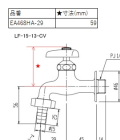

品番 : EA468HA-29

品名 : PJ1/2" 横水栓(カップリング付)

販売価格	7,240円(税抜) / 7,964円(税込)		
カタログ価格	7,240円(税抜) / 7,964円(税込)		
在庫数	最新在庫: 1 (2026/04/14 03:07現在)		
商品入数	1	販売単位	個
カタログページ	1087ページ		

仕様

メーカー	LIXIL	型番	LF-15-13-CV
呼	13	ねじ径	PJ1/2"
タケノコ径	15mm	設置サイズ(奥行×高さ)	84×115mm
材質	青銅		
カップリング付き			
逆止弁付き			
節水コマ仕様(一般地用)			