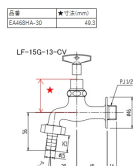

品番：EA468HA-30

品名：共用横水栓(カップリング付)

販売価格	7,240円(税抜) / 7,964円(税込)		
カタログ価格	7,240円(税抜) / 7,964円(税込)		
在庫数	最新在庫: 1 (2026/04/14 03:07現在)		
商品入数	1	販売単位	個
カタログページ	1087ページ		

仕様

メーカー	LIXIL	型番	LF-15G-13-CV
呼	13	ねじ径	PJ1/2"
タケノコ径	15mm	設置サイズ(奥行×高さ)	84×105.3mm
材質	青銅		
キー式			
カップリング付き			
逆止弁付き			
節水コマ仕様(一般地用)			