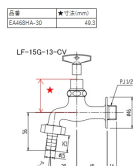

仕様

メーカー	LIXIL	型番	LF-15G-13-CV
呼	13	ねじ径	PJ1/2"
タケノコ径	15mm	設置サイズ(奥行×高さ)	84×105.3mm
材質	青銅		
キー式			
カップリング付き			
逆止弁付き			
節水コマ仕様(一般地用)			

株式会社エスコ

大阪府大阪市西区立売堀3丁目8番14号 06-6532-6226(代表)

© 2018 ESCO Co.,Ltd.