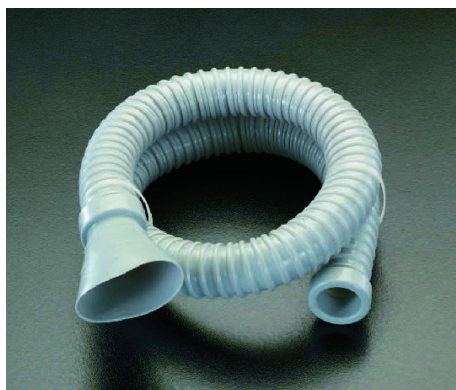

品番：EA468LA-22

品名：1.0m [差し込式]流し台用ホース

販売価格	1,020円(税抜) / 1,122円(税込)		
カタログ価格	1,020円(税抜) / 1,122円(税込)		
在庫数	最新在庫: 33 (2026/05/26 14:49現在)		
商品入数	1	販売単位	本
カタログページ	1103ページ		

仕様

メーカー	カクダイ	型番	4540-1
取付サイズ	呼30、呼40	取付ねじ	G1 1/4、G1 1/2
全長	1m	ホース径	内径:30mm 外径:34mm
使用温度	1~60℃	材質	PVC
差し込み式			
排水トラップまたは排水栓のネジ部がG11/4とG11/2に取付けできます。			
排水ジャバラホース部品を使用して加工できます。			
ホースバンド付き			