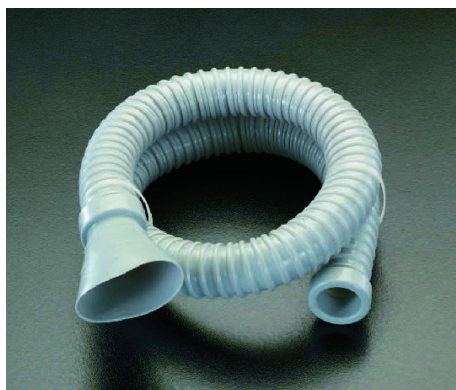

品番：EA468LA-24

品名：1.5m [差し込式]流し台用ホース

販売価格	1,300円(税抜) / 1,430円(税込)		
カタログ価格	1,300円(税抜) / 1,430円(税込)		
在庫数	最新在庫: 2 (2026/05/26 14:49現在)		
商品入数	1	販売単位	本
カタログページ	1103ページ		

仕様

メーカー	カクダイ	型番	4540-1.5
取付サイズ	呼30、呼40	取付ねじ	G1 1/4、G1 1/2
全長	1.5m	ホース径	内径:30mm 外径:34mm
使用温度	1~60℃	材質	PVC
差し込み式			
排水トラップまたは排水栓のネジ部がG11/4とG11/2に取付けできます。			
排水ジャバラホース部品を使用して加工できます。			
ホースバンド付き			