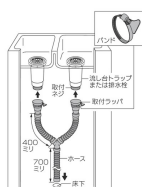

品番：EA468LA-31

品名：0.7+0.4m [差し込式]流し台用ホース

販売価格	2,100円(税抜) / 2,310円(税込)		
カタログ価格	2,100円(税抜) / 2,310円(税込)		
在庫数	最新在庫: 1 (2026/05/26 14:50現在)		
商品入数	1	販売単位	本
カタログページ	1103ページ		

仕様

メーカー	カクダイ	型番	4542
適合サイズ	呼30(G1 1/4) 呼40(G1 1/2)	ホース長	0.4×0.4×0.7m
ホース径	内径:30mm 外径:34mm	使用温度	1~60℃
材質	PVC		
二槽式流し台用			
差し込み式			
排水トラップまたは排水栓のネジ部がG11/4とG11/2に取付けできます。			
ホースバンド2個付き			