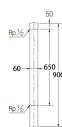

品番 : EA468YA-11

品名 : Rp1/2" 水栓柱(ステンレス製/60角/横給水)

販売価格	14,500円(税抜) / 15,950円(税込)		
カタログ価格	14,500円(税抜) / 15,950円(税込)		
在庫数	最新在庫: 1 (2026/05/26 18:54現在)		
商品入数	1	販売単位	個
カタログページ	2516ページ		

仕様

メーカー	カクダイ	型番	6161-900
呼	13	ねじサイズ	Rp1/2"
対辺	60mm	全長	900mm
仕様	横給水	材質	表面:ステンレス(SUS304) 保護材:硬質発泡ウレタン 金具:黄銅 給水管・継手:PVC(HI仕様)
ヘアライン仕上げ			