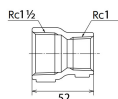

品番 : EA469AB-15AA

品名 : Rc1・1/2" x Rc1" 異径ソケット(ステンレス製)

販売価格	3,720円(税抜) / 4,092円(税込)		
カタログ価格	3,720円(税抜) / 4,092円(税込)		
在庫数	最新在庫: 6 (2026/06/11 13:58現在)		
商品入数	1	販売単位	個
カタログページ	1055ページ		

仕様

メーカー	オンダ製作所	型番	SFRS-4025
段落	2段落ち	全長	52mm
呼び径	40×25	ねじサイズ	Rc1 1/2"×Rc1"
材質	ステンレス(SCS13)	規格	JIS B 2308
最高許容圧力(使用温度範囲)	2.00MPa(−20℃~40℃) 1.65MPa(～100℃) 1.50MPa(～150℃) 1.40MPa(～200℃) 1.35MPa(～220℃)	使用流体	冷温水・油・エア・蒸気・ガス(可燃性・毒性以外)
ねじサイズが異なる配管に使用			
埋設OK			
溶接不可			