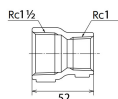

品番 : EA469AB-15AA

品名 : Rc1・1/2" x Rc1" 異径ソケット(ステンレス製)

販売価格	3,720円(税抜) / 4,092円(税込)		
カタログ価格	3,720円(税抜) / 4,092円(税込)		
在庫数	最新在庫: 2 (2026/04/15 18:03現在)		
商品入数	1	販売単位	個
カタログページ	1055ページ		

仕様

メーカー	オンダ製作所	型番	SFRS-4025
段落	2段落ち	全長	52mm
呼び径	40×25	ねじサイズ	Rc1 1/2"×Rc1"
材質	ステンレス(SCS13)	規格	JIS B 2308
最高許容圧力(使用温度範囲)	2.00MPa (-20℃~40℃) 1.65MPa (~100℃) 1.50MPa (~150℃) 1.40MPa (~200℃) 1.35MPa (~220℃)	使用流体	冷温水・油・エア・蒸気・ガス(可燃性・毒性以外)
ねじサイズが異なる配管に使用			
埋設OK			
溶接不可			