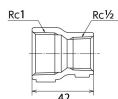

品番 : EA469AB-310AA

品名 : Rc 1" x Rc 1/2" 異形ソケット(ステンレス製)

販売価格	2,490円(税抜) / 2,739円(税込)		
カタログ価格	2,490円(税抜) / 2,739円(税込)		
在庫数	最新在庫: 4 (2026/07/04 23:55現在)		
商品入数	1	販売単位	個
カタログページ	1056ページ		

仕様

メーカー	オンダ製作所	型番	SMRS-2515
段落	2段落ち	全長	42mm
呼び径	25×15	ねじサイズ	Rc1"×Rc1/2"
材質	ステンレス(SCS14)	規格	JIS B 2308
最高許容圧力(使用温度範囲)	2.00MPa(−20℃~40℃) 1.65MPa(～100℃) 1.50MPa(～150℃) 1.40MPa(～200℃) 1.35MPa(～220℃)	使用流体	冷温水・油・エア・蒸気・ガス(可燃性・毒性以外)
ねじサイズが異なる配管に使用			
埋設OK			
溶接不可			