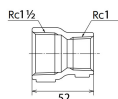

#### 仕様

メーカー	オンダ製作所	型番	SMRS-4025
段落	2段落ち	全長	52mm
呼び径	40×25	ねじサイズ	Rc1 1/2"×Rc1"
材質	ステンレス(SCS14)	規格	JIS B 2308
最高許容圧力(使用温度範囲)	2.00MPa (-20℃~40℃) 1.65MPa (~100℃) 1.50MPa (~150℃) 1.40MPa (~200℃) 1.35MPa (~220℃)	使用流体	冷温水・油・エア・蒸気・ガス(可燃性・毒性以外)
ねじサイズが異なる配管に使用			
埋設OK			
溶接不可			