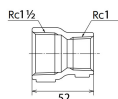

品番 : EA469AB-315AA

品名 : Rc1・1/2" x Rc 1" 異径ソケット(ステンレス製)

販売価格	5,580円(税抜) / 6,138円(税込)		
カタログ価格	5,580円(税抜) / 6,138円(税込)		
在庫数	最新在庫: 1 (2026/07/04 23:55現在)		
商品入数	1	販売単位	個
カタログページ	1056ページ		

仕様

メーカー	オンダ製作所	型番	SMRS-4025
段落	2段落ち	全長	52mm
呼び径	40×25	ねじサイズ	Rc1 1/2"×Rc1"
材質	ステンレス(SCS14)	規格	JIS B 2308
最高許容圧力(使用温度範囲)	2.00MPa (-20℃~40℃) 1.65MPa (~100℃) 1.50MPa (~150℃) 1.40MPa (~200℃) 1.35MPa (~220℃)	使用流体	冷温水・油・エア・蒸気・ガス(可燃性・毒性以外)
ねじサイズが異なる配管に使用			
埋設OK			
溶接不可			