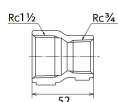

品番 : **EA469AB-315BA**

品名 : Rc1・1/2" x Rc3/4" 異径ソケット(ステンレス製)

販売価格	5,580円 (税抜) / 6,138円(税込)		
カタログ価格	5,580円(税抜) / 6,138円(税込)		
在庫数	最新在庫: 1 (2026/04/12 20:04現在)		
商品入数	1	販売単位	個
カタログページ	1056ページ		

仕様

メーカー	オンダ製作所	型番	SMRS-4020
段落	3段落ち	全長	52mm
呼び径	40×20	ねじサイズ	Rc1 1/2"×Rc3/4"
材質	ステンレス(SCS14)	最高許容圧力(使用温度範囲)	2.00MPa(-20℃~40℃) 1.65MPa(~100℃) 1.50MPa(~150℃) 1.40MPa(~200℃) 1.35MPa(~220℃)
使用流体	冷温水・油・エア・蒸気・ガス(可燃性・毒性以外)		
ねじサイズが異なる配管に使用			
埋設OK			
溶接不可			