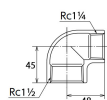

品番：EA469AD-15A

品名：Rc1・1/2"xRc1・1/4"90°異径エルボ(ステンレス製)

販売価格	3,240円(税抜) / 3,564円(税込)		
カタログ価格	3,240円(税抜) / 3,564円(税込)		
在庫数	最新在庫: 1 (2026/04/04 02:47現在)		
商品入数	1	販売単位	個
カタログページ	1055ページ		

仕様

メーカー	オンダ製作所	型番	SFRL-4032
段落	1段落ち	長さ	45×48mm
呼び径	40×32	ねじサイズ	Rc1 1/2"×Rc1 1/4"
材質	ステンレス(SCS13)	規格	JIS B 2308
最高許容圧力(使用温度範囲)	2.00MPa(−20℃~40℃) 1.65MPa(～100℃) 1.50MPa(～150℃) 1.40MPa(～200℃) 1.35MPa(～220℃)	使用流体	冷温水・油・エア・蒸気・ガス(可燃性・毒性以外)
ねじサイズが異なる90°配管に使用			
埋設OK			
溶接不可			