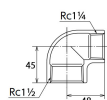

品番 : EA469AD-15A

品名 : Rc1・1/2"xRc1・1/4"90°異径エルボ(ステンレス製)

販売価格	3,240円(税抜) / 3,564円(税込)		
カタログ価格	3,240円(税抜) / 3,564円(税込)		
在庫数	最新在庫: 1 (2026/06/11 13:58現在)		
商品入数	1	販売単位	個
カタログページ	1055ページ		

仕様

メーカー	オンダ製作所	型番	SFRL-4032
段落	1段落ち	長さ	45×48mm
呼び径	40×32	ねじサイズ	Rc1 1/2"×Rc1 1/4"
材質	ステンレス(SCS13)	規格	JIS B 2308
最高許容圧力(使用温度範囲)	2.00MPa(-20℃~40℃) 1.65MPa(~100℃) 1.50MPa(~150℃) 1.40MPa(~200℃) 1.35MPa(~220℃)	使用流体	冷温水・油・エア・蒸気・ガス(可燃性・毒性以外)
ねじサイズが異なる90°配管に使用			
埋設OK			
溶接不可			