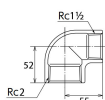

品番 : EA469AD-20A

品名 : Rc2" x Rc1・1/2" 90°異径エルボ(ステンレス製)

販売価格	4,650円(税抜) / 5,115円(税込)		
カタログ価格	4,650円(税抜) / 5,115円(税込)		
在庫数	最新在庫: 2 (2026/06/11 13:56現在)		
商品入数	1	販売単位	個
カタログページ	1055ページ		

仕様

メーカー	オンダ製作所	型番	SFRL-5040
段落	1段落ち	長さ	52×55mm
呼び径	50×40	ねじサイズ	Rc2"×Rc1 1/2"
材質	ステンレス(SCS13)	規格	JIS B 2308
最高許容圧力(使用温度範囲)	2.00MPa(−20℃~40℃) 1.65MPa(～100℃) 1.50MPa(～150℃) 1.40MPa(～200℃) 1.35MPa(～220℃)	使用流体	冷温水・油・エア・蒸気・ガス(可燃性・毒性以外)
ねじサイズが異なる90°配管に使用			
埋設OK			
溶接不可			