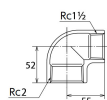

品番 : EA469AD-20A

品名 : Rc2" x Rc1・1/2" 90°異径エルボ(ステンレス製)

販売価格	4,650円(税抜) / 5,115円(税込)		
カタログ価格	4,650円(税抜) / 5,115円(税込)		
在庫数	最新在庫: 2 (2026/04/04 02:48現在)		
商品入数	1	販売単位	個
カタログページ	1055ページ		

仕様

メーカー	オンダ製作所	型番	SFRL-5040
段落	1段落ち	長さ	52×55mm
呼び径	50×40	ねじサイズ	Rc2"×Rc1 1/2"
材質	ステンレス(SCS13)	規格	JIS B 2308
最高許容圧力(使用温度範囲)	2.00MPa (-20℃~40℃) 1.65MPa (~100℃) 1.50MPa (~150℃) 1.40MPa (~200℃) 1.35MPa (~220℃)	使用流体	冷温水・油・エア・蒸気・ガス(可燃性・毒性以外)
ねじサイズが異なる90°配管に使用			
埋設OK			
溶接不可			