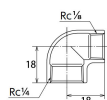

品番 : EA469AD-302A

品名 : Rc 1/4" x Rc 1/8" 異径エルボ(ステンレス製)

販売価格	1,100円(税抜) / 1,210円(税込)		
カタログ価格	1,100円(税抜) / 1,210円(税込)		
在庫数	最新在庫: 6 (2026/04/12 18:31現在)		
商品入数	1	販売単位	個
カタログページ	1056ページ		

仕様

メーカー	オンダ製作所	型番	SMRL-0806
段落	1段落ち	長さ	18×18mm
呼び径	8×6	ねじサイズ	Rc1/4"×Rc1/8"
材質	ステンレス(SCS14)	規格	JIS B 2308
最高許容圧力(使用温度範囲)	2.00MPa(−20℃~40℃) 1.65MPa(～100℃) 1.50MPa(～150℃) 1.40MPa(～200℃) 1.35MPa(～220℃)	使用流体	冷温水・油・エア・蒸気・ガス(可燃性・毒性以外)
ねじサイズが異なる90°配管に使用			
埋設OK			
溶接不可			