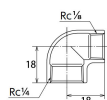

品番 : EA469AD-302A

品名 : Rc 1/4" x Rc 1/8" 異径エルボ(ステンレス製)

販売価格	1,100円(税抜) / 1,210円(税込)		
カタログ価格	1,100円(税抜) / 1,210円(税込)		
在庫数	最新在庫: 6 (2026/06/24 03:26現在)		
商品入数	1	販売単位	個
カタログページ	1056ページ		

仕様

メーカー	オンダ製作所	型番	SMRL-0806
段落	1段落ち	長さ	18×18mm
呼び径	8×6	ねじサイズ	Rc1/4"×Rc1/8"
材質	ステンレス(SCS14)	規格	JIS B 2308
最高許容圧力(使用温度範囲)	2.00MPa(−20℃~40℃) 1.65MPa(～100℃) 1.50MPa(～150℃) 1.40MPa(～200℃) 1.35MPa(～220℃)	使用流体	冷温水・油・エア・蒸気・ガス(可燃性・毒性以外)
ねじサイズが異なる90°配管に使用			
埋設OK			
溶接不可			