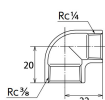

品番 : EA469AD-303A

品名 : Rc 3/8" x Rc 1/4" 異径エルボ(ステンレス製)

販売価格	1,100円(税抜) / 1,210円(税込)		
カタログ価格	1,100円(税抜) / 1,210円(税込)		
在庫数	最新在庫: 1 (2026/04/12 20:12現在)		
商品入数	1	販売単位	個
カタログページ	1056ページ		

仕様

メーカー	オンダ製作所	型番	SMRL-1008
段落	1段落ち	長さ	20×22mm
呼び径	10×8	ねじサイズ	Rc3/8"×Rc1/4"
材質	ステンレス(SCS14)	規格	JIS B 2308
最高許容圧力(使用温度範囲)	2.00MPa(−20℃~40℃) 1.65MPa(～100℃) 1.50MPa(～150℃) 1.40MPa(～200℃) 1.35MPa(～220℃)	使用流体	冷温水・油・エア・蒸気・ガス(可燃性・毒性以外)
ねじサイズが異なる90°配管に使用			
埋設OK			
溶接不可			