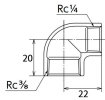

品番 : EA469AD-303A

品名 : Rc 3/8" x Rc 1/4" 異径エルボ(ステンレス製)

販売価格	1,100円(税抜) / 1,210円(税込)		
カタログ価格	1,100円(税抜) / 1,210円(税込)		
在庫数	最新在庫: 2 (2026/06/24 04:37現在)		
商品入数	1	販売単位	個
カタログページ	1056ページ		

仕様

メーカー	オンダ製作所	型番	SMRL-1008
段落	1段落ち	長さ	20×22mm
呼び径	10×8	ねじサイズ	Rc3/8"×Rc1/4"
材質	ステンレス(SCS14)	規格	JIS B 2308
最高許容圧力(使用温度範囲)	2.00MPa(−20℃~40℃) 1.65MPa(～100℃) 1.50MPa(～150℃) 1.40MPa(～200℃) 1.35MPa(～220℃)	使用流体	冷温水・油・エア・蒸気・ガス(可燃性・毒性以外)
ねじサイズが異なる90°配管に使用			
埋設OK			
溶接不可			