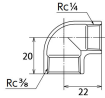

品番 : EA469AD-303A

品名 : Rc 3/8" x Rc 1/4" 異径エルボ(ステンレス製)

販売価格	1,100円(税抜) / 1,210円(税込)		
カタログ価格	1,100円(税抜) / 1,210円(税込)		
在庫数	最新在庫: 2 (2026/06/24 05:35現在)		
商品入数	1	販売単位	個
カタログページ	1056ページ		

仕様

メーカー	オンダ製作所	型番	SMRL-1008
段落	1段落ち	長さ	20×22mm
呼び径	10×8	ねじサイズ	Rc3/8"×Rc1/4"
材質	ステンレス(SCS14)	規格	JIS B 2308
最高許容圧力(使用温度範囲)	2.00MPa(−20℃~40℃) 1.65MPa(～100℃) 1.50MPa(～150℃) 1.40MPa(～200℃) 1.35MPa(～220℃)	使用流体	冷温水・油・エア・蒸気・ガス(可燃性・毒性以外)
ねじサイズが異なる90°配管に使用			
埋設OK			
溶接不可			