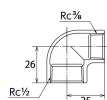

品番 : EA469AD-304A

品名 : Rc 1/2" x Rc 3/8" 異径エルボ(ステンレス製)

販売価格	1,180円(税抜) / 1,298円(税込)		
カタログ価格	1,180円(税抜) / 1,298円(税込)		
在庫数	最新在庫: 2 (2026/06/24 04:30現在)		
商品入数	1	販売単位	個
カタログページ	1056ページ		

仕様

メーカー	オンダ製作所	型番	SMRL-1510
段落	1段落ち	長さ	26×25mm
呼び径	15×10	ねじサイズ	Rc1/2"×Rc3/8"
材質	ステンレス(SCS14)	規格	JIS B 2308
最高許容圧力(使用温度範囲)	2.00MPa(−20℃~40℃) 1.65MPa(～100℃) 1.50MPa(～150℃) 1.40MPa(～200℃) 1.35MPa(～220℃)	使用流体	冷温水・油・エア・蒸気・ガス(可燃性・毒性以外)
ねじサイズが異なる90°配管に使用			
埋設OK			
溶接不可			