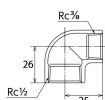

品番 : EA469AD-304A

品名 : Rc 1/2" x Rc 3/8" 異径エルボ(ステンレス製)

販売価格	1,180円(税抜) / 1,298円(税込)		
カタログ価格	1,180円(税抜) / 1,298円(税込)		
在庫数	最新在庫: 2 (2026/04/12 20:12現在)		
商品入数	1	販売単位	個
カタログページ	1056ページ		

仕様

メーカー	オンダ製作所	型番	SMRL-1510
段落	1段落ち	長さ	26×25mm
呼び径	15×10	ねじサイズ	Rc1/2"×Rc3/8"
材質	ステンレス(SCS14)	規格	JIS B 2308
最高許容圧力(使用温度範囲)	2.00MPa(−20℃~40℃) 1.65MPa(～100℃) 1.50MPa(～150℃) 1.40MPa(～200℃) 1.35MPa(～220℃)	使用流体	冷温水・油・エア・蒸気・ガス(可燃性・毒性以外)
ねじサイズが異なる90°配管に使用			
埋設OK			
溶接不可			