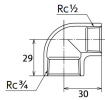

#### 仕様

メーカー	オンダ製作所	型番	SMRL-2015
段落	1段落ち	長さ	29×30mm
呼び径	25×15	ねじサイズ	Rc3/4"×Rc1/2"
材質	ステンレス(SCS14)	規格	JIS B 2308
最高許容圧力(使用温度範囲)	2.00MPa(−20℃~40℃) 1.65MPa(～100℃) 1.50MPa(～150℃) 1.40MPa(～200℃) 1.35MPa(～220℃)	使用流体	冷温水・油・エア・蒸気・ガス(可燃性・毒性以外)
ねじサイズが異なる90°配管に使用			
埋設OK			
溶接不可			