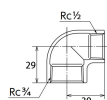

#### 仕様

メーカー	オンダ製作所	型番	SMRL-2015
段落	1段落ち	長さ	29×30mm
呼び径	25×15	ねじサイズ	Rc3/4"×Rc1/2"
材質	ステンレス(SCS14)	規格	JIS B 2308
最高許容圧力(使用温度範囲)	2.00MPa(−20℃~40℃) 1.65MPa(～100℃) 1.50MPa(～150℃) 1.40MPa(～200℃) 1.35MPa(～220℃)	使用流体	冷温水・油・エア・蒸気・ガス(可燃性・毒性以外)
ねじサイズが異なる90°配管に使用			
埋設OK			
溶接不可			