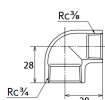

品番 : EA469AD-306AA

品名 : Rc 3/4" x Rc 3/8" 異径エルボ(ステンレス製)

販売価格	1,840円(税抜) / 2,024円(税込)		
カタログ価格	1,840円(税抜) / 2,024円(税込)		
在庫数	最新在庫: 2 (2026/04/12 20:12現在)		
商品入数	1	販売単位	個
カタログページ	1056ページ		

仕様

メーカー	オンダ製作所	型番	SMRL-2010
段落	2段落ち	長さ	28×28mm
呼び径	20×10	ねじサイズ	Rc3/4"×Rc3/8"
材質	ステンレス(SCS14)	規格	JIS B 2308
最高許容圧力(使用温度範囲)	2.00MPa(−20℃~40℃) 1.65MPa(～100℃) 1.50MPa(～150℃) 1.40MPa(～200℃) 1.35MPa(～220℃)	使用流体	冷温水・油・エア・蒸気・ガス(可燃性・毒性以外)
ねじサイズが異なる90°配管に使用			
埋設OK			
溶接不可			