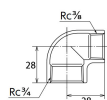

品番 : EA469AD-306AA

品名 : Rc 3/4" x Rc 3/8" 異径エルボ(ステンレス製)

販売価格	1,840円(税抜) / 2,024円(税込)		
カタログ価格	1,840円(税抜) / 2,024円(税込)		
在庫数	最新在庫: 2 (2026/06/11 14:11現在)		
商品入数	1	販売単位	個
カタログページ	1056ページ		

仕様

メーカー	オンダ製作所	型番	SMRL-2010
段落	2段落ち	長さ	28×28mm
呼び径	20×10	ねじサイズ	Rc3/4"×Rc3/8"
材質	ステンレス(SCS14)	規格	JIS B 2308
最高許容圧力(使用温度範囲)	2.00MPa(−20℃~40℃) 1.65MPa(～100℃) 1.50MPa(～150℃) 1.40MPa(～200℃) 1.35MPa(～220℃)	使用流体	冷温水・油・エア・蒸気・ガス(可燃性・毒性以外)
ねじサイズが異なる90°配管に使用			
埋設OK			
溶接不可			