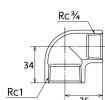

#### 仕様

メーカー	オンダ製作所	型番	SMRL-2520
段落	1段落ち	長さ	34×35mm
呼び径	25×20	ねじサイズ	Rc1"×Rc3/4"
材質	ステンレス(SCS14)	規格	JIS B 2308
最高許容圧力(使用温度範囲)	2.00MPa(−20℃~40℃) 1.65MPa(～100℃) 1.50MPa(～150℃) 1.40MPa(～200℃) 1.35MPa(～220℃)	使用流体	冷温水・油・エア・蒸気・ガス(可燃性・毒性以外)
ねじサイズが異なる90°配管に使用			
埋設OK			
溶接不可			