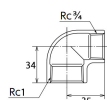

品番 : EA469AD-310A

品名 : Rc 1" x Rc 3/4" 異径エルボ(ステンレス製)

販売価格	2,540円(税抜) / 2,794円(税込)		
カタログ価格	2,540円(税抜) / 2,794円(税込)		
在庫数	最新在庫: 2 (2026/06/24 04:30現在)		
商品入数	1	販売単位	個
カタログページ	1056ページ		

仕様

メーカー	オンダ製作所	型番	SMRL-2520
段落	1段落ち	長さ	34×35mm
呼び径	25×20	ねじサイズ	Rc1"×Rc3/4"
材質	ステンレス(SCS14)	規格	JIS B 2308
最高許容圧力(使用温度範囲)	2.00MPa(-20℃~40℃) 1.65MPa(~100℃) 1.50MPa(~150℃) 1.40MPa(~200℃) 1.35MPa(~220℃)	使用流体	冷温水・油・エア・蒸気・ガス(可燃性・毒性以外)
ねじサイズが異なる90°配管に使用			
埋設OK			
溶接不可			