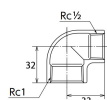

品番 : EA469AD-310AA

品名 : Rc 1" x Rc 1/2" 異径エルボ(ステンレス製)

販売価格	2,540円(税抜) / 2,794円(税込)		
カタログ価格	2,540円(税抜) / 2,794円(税込)		
在庫数	最新在庫: 1 (2026/04/12 20:01現在)		
商品入数	1	販売単位	個
カタログページ	1056ページ		

仕様

メーカー	オンダ製作所	型番	SMRL-2513
段落	2段落ち	長さ	32×32mm
呼び径	25×15	ねじサイズ	Rc1"×Rc1/2"
材質	ステンレス(SCS14)	規格	JIS B 2308
最高許容圧力(使用温度範囲)	2.00MPa(−20℃~40℃) 1.65MPa(～100℃) 1.50MPa(～150℃) 1.40MPa(～200℃) 1.35MPa(～220℃)	使用流体	冷温水・油・エア・蒸気・ガス(可燃性・毒性以外)
ねじサイズが異なる90°配管に使用			
埋設OK			
溶接不可			