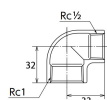

品番 : EA469AD-310AA

品名 : Rc 1" x Rc 1/2" 異径エルボ(ステンレス製)

販売価格	2,540円(税抜) / 2,794円(税込)		
カタログ価格	2,540円(税抜) / 2,794円(税込)		
在庫数	最新在庫: 1 (2026/06/11 14:11現在)		
商品入数	1	販売単位	個
カタログページ	1056ページ		

仕様

メーカー	オンダ製作所	型番	SMRL-2513
段落	2段落ち	長さ	32×32mm
呼び径	25×15	ねじサイズ	Rc1"×Rc1/2"
材質	ステンレス(SCS14)	規格	JIS B 2308
最高許容圧力(使用温度範囲)	2.00MPa(−20℃~40℃) 1.65MPa(～100℃) 1.50MPa(～150℃) 1.40MPa(～200℃) 1.35MPa(～220℃)	使用流体	冷温水・油・エア・蒸気・ガス(可燃性・毒性以外)
ねじサイズが異なる90°配管に使用			
埋設OK			
溶接不可			