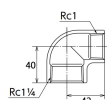

品番 : EA469AD-312A

品名 : Rc1・1/4" x Rc 1" 異径エルボ(ステンレス製)

販売価格	3,840円(税抜) / 4,224円(税込)		
カタログ価格	3,840円(税抜) / 4,224円(税込)		
在庫数	最新在庫: 2 (2026/06/24 04:30現在)		
商品入数	1	販売単位	個
カタログページ	1056ページ		

仕様

メーカー	オンダ製作所	型番	SMRL-3225
段落	1段落ち	長さ	40×42mm
呼び径	32×25	ねじサイズ	Rc1 1/4"×Rc1"
材質	ステンレス(SCS14)	規格	JIS B 2308
最高許容圧力(使用温度範囲)	2.00MPa(−20℃~40℃) 1.65MPa(～100℃) 1.50MPa(～150℃) 1.40MPa(～200℃) 1.35MPa(～220℃)	使用流体	冷温水・油・エア・蒸気・ガス(可燃性・毒性以外)
ねじサイズが異なる90°配管に使用			
埋設OK			
溶接不可			