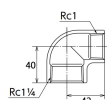

仕様

メーカー	オンダ製作所	型番	SMRL-3225
段落	1段落ち	長さ	40×42mm
呼び径	32×25	ねじサイズ	Rc1 1/4"×Rc1"
材質	ステンレス(SCS14)	規格	JIS B 2308
最高許容圧力(使用温度範囲)	2.00MPa(−20℃~40℃) 1.65MPa(～100℃) 1.50MPa(～150℃) 1.40MPa(～200℃) 1.35MPa(～220℃)	使用流体	冷温水・油・エア・蒸気・ガス(可燃性・毒性以外)
ねじサイズが異なる90°配管に使用			
埋設OK			
溶接不可			

株式会社エスコ

大阪府大阪市西区立売堀3丁目8番14号 06-6532-6226(代表)

© 2018 ESCO Co.,Ltd.