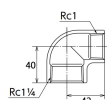

品番 : EA469AD-312A

品名 : Rc1・1/4" x Rc 1" 異径エルボ(ステンレス製)

販売価格	3,840円(税抜) / 4,224円(税込)		
カタログ価格	3,840円(税抜) / 4,224円(税込)		
在庫数	最新在庫: 2 (2026/04/12 20:01現在)		
商品入数	1	販売単位	個
カタログページ	1056ページ		

仕様

メーカー	オンダ製作所	型番	SMRL-3225
段落	1段落ち	長さ	40×42mm
呼び径	32×25	ねじサイズ	Rc1 1/4"×Rc1"
材質	ステンレス(SCS14)	規格	JIS B 2308
最高許容圧力(使用温度範囲)	2.00MPa(−20℃~40℃) 1.65MPa(～100℃) 1.50MPa(～150℃) 1.40MPa(～200℃) 1.35MPa(～220℃)	使用流体	冷温水・油・エア・蒸気・ガス(可燃性・毒性以外)
ねじサイズが異なる90°配管に使用			
埋設OK			
溶接不可			