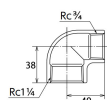

品番 : EA469AD-312AA

品名 : Rc 1・1/4" x 3/4" 異径エルボ(ステンレス製)

販売価格	3,840円(税抜) / 4,224円(税込)		
カタログ価格	3,840円(税抜) / 4,224円(税込)		
在庫数	最新在庫: 1 (2026/06/11 14:11現在)		
商品入数	1	販売単位	個
カタログページ	1056ページ		

仕様

メーカー	オンダ製作所	型番	SMRL-3220
段落	2段落ち	長さ	38×40mm
呼び径	32×20	ねじサイズ	Rc1 1/4"×Rc3/4"
材質	ステンレス(SCS14)	規格	JIS B 2308
最高許容圧力(使用温度範囲)	2.00MPa(−20℃~40℃) 1.65MPa(～100℃) 1.50MPa(～150℃) 1.40MPa(～200℃) 1.35MPa(～220℃)	使用流体	冷温水・油・エア・蒸気・ガス(可燃性・毒性以外)
ねじサイズが異なる90°配管に使用			
埋設OK			
溶接不可			