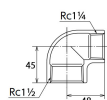

品番 : EA469AD-315A

品名 : Rc1・1/2"xRc1・1/4" 異径エルボ(ステンレス製)

販売価格	4,560円(税抜) / 5,016円(税込)		
カタログ価格	4,560円(税抜) / 5,016円(税込)		
在庫数	最新在庫: 2 (2026/06/24 04:46現在)		
商品入数	1	販売単位	個
カタログページ	1056ページ		

仕様

メーカー	オンダ製作所	型番	SMRL-4032
段落	1段落ち	長さ	45×48mm
呼び径	40×32	ねじサイズ	Rc1 1/2"×Rc1 1/4"
材質	ステンレス(SCS14)	規格	JIS B 2308
最高許容圧力(使用温度範囲)	2.00MPa(−20℃~40℃) 1.65MPa(～100℃) 1.50MPa(～150℃) 1.40MPa(～200℃) 1.35MPa(～220℃)	使用流体	冷温水・油・エア・蒸気・ガス(可燃性・毒性以外)
ねじサイズが異なる90°配管に使用			
埋設OK			
溶接不可			