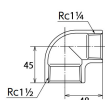

#### 仕様

メーカー	オンダ製作所	型番	SMRL-4032
段落	1段落ち	長さ	45×48mm
呼び径	40×32	ねじサイズ	Rc1 1/2"×Rc1 1/4"
材質	ステンレス(SCS14)	規格	JIS B 2308
最高許容圧力(使用温度範囲)	2.00MPa(−20℃~40℃) 1.65MPa(～100℃) 1.50MPa(～150℃) 1.40MPa(～200℃) 1.35MPa(～220℃)	使用流体	冷温水・油・エア・蒸気・ガス(可燃性・毒性以外)
ねじサイズが異なる90°配管に使用			
埋設OK			
溶接不可			