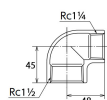

品番 : EA469AD-315A

品名 : Rc1・1/2"xRc1・1/4" 異径エルボ(ステンレス製)

販売価格	4,560円(税抜) / 5,016円(税込)		
カタログ価格	4,560円(税抜) / 5,016円(税込)		
在庫数	最新在庫: 2 (2026/06/24 05:35現在)		
商品入数	1	販売単位	個
カタログページ	1056ページ		

仕様

メーカー	オンダ製作所	型番	SMRL-4032
段落	1段落ち	長さ	45×48mm
呼び径	40×32	ねじサイズ	Rc1 1/2"×Rc1 1/4"
材質	ステンレス(SCS14)	規格	JIS B 2308
最高許容圧力(使用温度範囲)	2.00MPa(-20℃~40℃) 1.65MPa(~100℃) 1.50MPa(~150℃) 1.40MPa(~200℃) 1.35MPa(~220℃)	使用流体	冷温水・油・エア・蒸気・ガス(可燃性・毒性以外)
ねじサイズが異なる90°配管に使用			
埋設OK			
溶接不可			