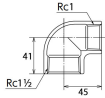

品番 : EA469AD-315AA

品名 : Rc 1・1/2" x 1" 異径エルボ(ステンレス製)

販売価格	4,560円(税抜) / 5,016円(税込)		
カタログ価格	4,560円(税抜) / 5,016円(税込)		
在庫数	最新在庫: 1 (2026/06/11 14:12現在)		
商品入数	1	販売単位	個
カタログページ	1056ページ		

仕様

メーカー	オンダ製作所	型番	SMRL-4025
段落	2段落ち	長さ	41×45mm
呼び径	40×25	ねじサイズ	Rc1 1/2"×Rc1"
材質	ステンレス(SCS14)	規格	JIS B 2308
最高許容圧力(使用温度範囲)	2.00MPa(−20℃~40℃) 1.65MPa(～100℃) 1.50MPa(～150℃) 1.40MPa(～200℃) 1.35MPa(～220℃)	使用流体	冷温水・油・エア・蒸気・ガス(可燃性・毒性以外)
ねじサイズが異なる90°配管に使用			
埋設OK			
溶接不可			