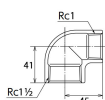

品番 : EA469AD-315AA

品名 : Rc 1・1/2" x 1" 異径エルボ(ステンス製)

販売価格	4,560円(税抜) / 5,016円(税込)		
カタログ価格	4,560円(税抜) / 5,016円(税込)		
在庫数	最新在庫: 2 (2026/04/12 18:33現在)		
商品入数	1	販売単位	個
カタログページ	1056ページ		

仕様

メーカー	オンダ製作所	型番	SMRL-4025
段落	2段落ち	長さ	41×45mm
呼び径	40×25	ねじサイズ	Rc1 1/2"×Rc1"
材質	ステンレス(SCS14)	規格	JIS B 2308
最高許容圧力(使用温度範囲)	2.00MPa(−20℃~40℃) 1.65MPa(～100℃) 1.50MPa(～150℃) 1.40MPa(～200℃) 1.35MPa(～220℃)	使用流体	冷温水・油・エア・蒸気・ガス(可燃性・毒性以外)
ねじサイズが異なる90°配管に使用			
埋設OK			
溶接不可			