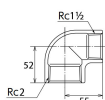

品番 : EA469AD-320A

品名 : Rc 2" x Rc1・1/2" 異径エルボ(ステンレス製)

販売価格	6,710円(税抜) / 7,381円(税込)		
カタログ価格	6,710円(税抜) / 7,381円(税込)		
在庫数	最新在庫: 1 (2026/04/12 20:01現在)		
商品入数	1	販売単位	個
カタログページ	1056ページ		

仕様

メーカー	オンダ製作所	型番	SMRL-5040
段落	1段落ち	長さ	52×55mm
呼び径	50×40	ねじサイズ	Rc2"×Rc1 1/2"
材質	ステンレス(SCS14)	規格	JIS B 2308
最高許容圧力(使用温度範囲)	2.00MPa (-20℃~40℃) 1.65MPa (~100℃) 1.50MPa (~150℃) 1.40MPa (~200℃) 1.35MPa (~220℃)	使用流体	冷温水・油・エア・蒸気・ガス(可燃性・毒性以外)
ねじサイズが異なる90°配管に使用			
埋設OK			
溶接不可			