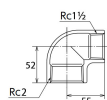

品番 : EA469AD-320A

品名 : Rc 2" x Rc1・1/2" 異径エルボ(ステンレス製)

販売価格	6,710円(税抜) / 7,381円(税込)		
カタログ価格	6,710円(税抜) / 7,381円(税込)		
在庫数	最新在庫: 1 (2026/06/24 04:22現在)		
商品入数	1	販売単位	個
カタログページ	1056ページ		

仕様

メーカー	オンダ製作所	型番	SMRL-5040
段落	1段落ち	長さ	52×55mm
呼び径	50×40	ねじサイズ	Rc2"×Rc1 1/2"
材質	ステンレス(SCS14)	規格	JIS B 2308
最高許容圧力(使用温度範囲)	2.00MPa(-20℃~40℃) 1.65MPa(~100℃) 1.50MPa(~150℃) 1.40MPa(~200℃) 1.35MPa(~220℃)	使用流体	冷温水・油・エア・蒸気・ガス(可燃性・毒性以外)
ねじサイズが異なる90°配管に使用			
埋設OK			
溶接不可			