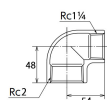

品番 : EA469AD-320AA

品名 : Rc 2"×1・1/4" 異径エルボ(ステンレス製)

販売価格	6,710円(税抜) / 7,381円(税込)		
カタログ価格	6,710円(税抜) / 7,381円(税込)		
在庫数	最新在庫: 1 (2026/06/11 12:40現在)		
商品入数	1	販売単位	個
カタログページ	1056ページ		

仕様

メーカー	オンダ製作所	型番	SMRL-5032
段落	2段落ち	長さ	48×54mm
呼び径	50×32	ねじサイズ	Rc2"×Rc1 1/4"
材質	ステンレス(SCS14)	規格	JIS B 2308
最高許容圧力(使用温度範囲)	2.00MPa(-20℃~40℃) 1.65MPa(~100℃) 1.50MPa(~150℃) 1.40MPa(~200℃) 1.35MPa(~220℃)	使用流体	冷温水・油・エア・蒸気・ガス(可燃性・毒性以外)
ねじサイズが異なる90°配管に使用			
埋設OK			
溶接不可			