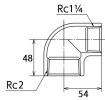

#### 仕様

メーカー	オンダ製作所	型番	SMRL-5032
段落	2段落ち	長さ	48×54mm
呼び径	50×32	ねじサイズ	Rc2"×Rc1 1/4"
材質	ステンレス(SCS14)	規格	JIS B 2308
最高許容圧力(使用温度範囲)	2.00MPa(-20℃~40℃) 1.65MPa(~100℃) 1.50MPa(~150℃) 1.40MPa(~200℃) 1.35MPa(~220℃)	使用流体	冷温水・油・エア・蒸気・ガス(可燃性・毒性以外)
ねじサイズが異なる90°配管に使用			
埋設OK			
溶接不可			