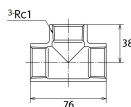

#### 仕様

メーカー	オンダ製作所	型番	SFT2-25
呼び径	25	ねじサイズ	Rc1"
最高許容圧力(使用温度範囲)	2.00MPa(-20℃~40℃) 1.65MPa(~100℃) 1.50MPa(~150℃) 1.40MPa(~200℃) 1.35MPa(~220℃)	使用流体	冷温水・油・エア・蒸気・ガス(可燃性・毒性以外)
材質	ステンレス(SCS13)	規格	JIS B 2308
分岐配管に使用			
埋設OK			
溶接不可			