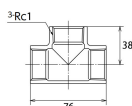

#### 仕様

メーカー	オンダ製作所	型番	SFT2-25
呼び径	25	ねじサイズ	Rc1"
最高許容圧力(使用温度範囲)	2.00MPa(-20℃~40℃) 1.65MPa(~100℃) 1.50MPa(~150℃) 1.40MPa(~200℃) 1.35MPa(~220℃)	使用流体	冷温水・油・エア・蒸気・ガス(可燃性・毒性以外)
材質	ステンレス(SCS13)	規格	JIS B 2308
分岐配管に使用			
埋設OK			
溶接不可			