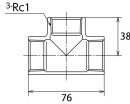

品番 : EA469AE-10A

品名 : Rc1" チーズ(ステンレス製)

販売価格	1,760円(税抜) / 1,936円(税込)		
カタログ価格	1,760円(税抜) / 1,936円(税込)		
在庫数	最新在庫: 3 (2026/06/11 15:04現在)		
商品入数	1	販売単位	個
カタログページ	1055ページ		

仕様

メーカー	オンダ製作所	型番	SFT2-25
呼び径	25	ねじサイズ	Rc1"
最高許容圧力(使用温度範囲)	2.00MPa(-20℃~40℃) 1.65MPa(~100℃) 1.50MPa(~150℃) 1.40MPa(~200℃) 1.35MPa(~220℃)	使用流体	冷温水・油・エア・蒸気・ガス(可燃性・毒性以外)
材質	ステンレス(SCS13)	規格	JIS B 2308
分岐配管に使用			
埋設OK			
溶接不可			