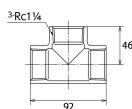

品番 : EA469AE-12A

品名 : Rc1・1/4" チーズ(ステンレス製)

販売価格	2,380円(税抜) / 2,618円(税込)		
カタログ価格	2,380円(税抜) / 2,618円(税込)		
在庫数	最新在庫: 2 (2026/04/12 20:12現在)		
商品入数	1	販売単位	個
カタログページ	1055ページ		

仕様

メーカー	オンダ製作所	型番	SFT2-32
呼び径	32	ねじサイズ	Rc1 1/4"
最高許容圧力(使用温度範囲)	2.00MPa(-20℃~40℃) 1.65MPa(~100℃) 1.50MPa(~150℃) 1.40MPa(~200℃) 1.35MPa(~220℃)	使用流体	冷温水・油・エア・蒸気・ガス(可燃性・毒性以外)
材質	ステンレス(SCS13)	規格	JIS B 2308
分岐配管に使用			
埋設OK			
溶接不可			