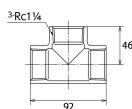

仕様

メーカー	オンダ製作所	型番	SFT2-32
呼び径	32	ねじサイズ	Rc1 1/4"
最高許容圧力(使用温度範囲)	2.00MPa(-20℃~40℃) 1.65MPa(~100℃) 1.50MPa(~150℃) 1.40MPa(~200℃) 1.35MPa(~220℃)	使用流体	冷温水・油・エア・蒸気・ガス(可燃性・毒性以外)
材質	ステンレス(SCS13)	規格	JIS B 2308
分岐配管に使用			
埋設OK			
溶接不可			

株式会社エスコ

大阪府大阪市西区立売堀3丁目8番14号 06-6532-6226(代表)

© 2018 ESCO Co.,Ltd.