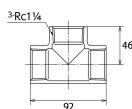

品番 : EA469AE-12A

品名 : Rc1・1/4" チーズ(ステンレス製)

販売価格	2,380円(税抜) / 2,618円(税込)		
カタログ価格	2,380円(税抜) / 2,618円(税込)		
在庫数	最新在庫: 2 (2026/06/11 13:58現在)		
商品入数	1	販売単位	個
カタログページ	1055ページ		

仕様

メーカー	オンダ製作所	型番	SFT2-32
呼び径	32	ねじサイズ	Rc1 1/4"
最高許容圧力(使用温度範囲)	2.00MPa(-20℃~40℃) 1.65MPa(~100℃) 1.50MPa(~150℃) 1.40MPa(~200℃) 1.35MPa(~220℃)	使用流体	冷温水・油・エア・蒸気・ガス(可燃性・毒性以外)
材質	ステンレス(SCS13)	規格	JIS B 2308
分岐配管に使用			
埋設OK			
溶接不可			