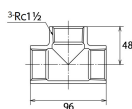

品番 : EA469AE-15A

品名 : Rc1・1/2" チーズ(ステンレス製)

販売価格	2,760円(税抜) / 3,036円(税込)		
カタログ価格	2,760円(税抜) / 3,036円(税込)		
在庫数	最新在庫: 2 (2026/04/12 20:12現在)		
商品入数	1	販売単位	個
カタログページ	1055ページ		

仕様

メーカー	オンダ製作所	型番	SFT2-40
呼び径	40	ねじサイズ	Rc1 1/2"
最高許容圧力(使用温度範囲)	2.00MPa(-20℃~40℃) 1.65MPa(~100℃) 1.50MPa(~150℃) 1.40MPa(~200℃) 1.35MPa(~220℃)	使用流体	冷温水・油・エア・蒸気・ガス(可燃性・毒性以外)
材質	ステンレス(SCS13)	規格	JIS B 2308
分岐配管に使用			
埋設OK			
溶接不可			