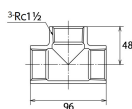

品番 : EA469AE-15A

品名 : Rc1・1/2" チーズ(ステンレス製)

販売価格	2,760円(税抜) / 3,036円(税込)		
カタログ価格	2,760円(税抜) / 3,036円(税込)		
在庫数	最新在庫: 2 (2026/06/11 13:59現在)		
商品入数	1	販売単位	個
カタログページ	1055ページ		

仕様

メーカー	オンダ製作所	型番	SFT2-40
呼び径	40	ねじサイズ	Rc1 1/2"
最高許容圧力(使用温度範囲)	2.00MPa(-20℃~40℃) 1.65MPa(~100℃) 1.50MPa(~150℃) 1.40MPa(~200℃) 1.35MPa(~220℃)	使用流体	冷温水・油・エア・蒸気・ガス(可燃性・毒性以外)
材質	ステンレス(SCS13)	規格	JIS B 2308
分岐配管に使用			
埋設OK			
溶接不可			