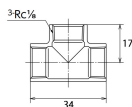

品番：EA469AE-1A

品名：Rc1/8" チーズ(ステンレス製)

販売価格	765円(税抜) / 842円(税込)		
カタログ価格	765円(税抜) / 842円(税込)		
在庫数	最新在庫: 36 (2026/06/11 12:31現在)		
商品入数	1	販売単位	個
カタログページ	1055ページ		

仕様

メーカー	オンダ製作所	型番	SFT2-06
呼び径	6	ねじサイズ	Rc1/8"
最高許容圧力(使用温度範囲)	2.00MPa(-20℃~40℃) 1.65MPa(~100℃) 1.50MPa(~150℃) 1.40MPa(~200℃) 1.35MPa(~220℃)	使用流体	冷温水・油・エア・蒸気・ガス(可燃性・毒性以外)
材質	ステンレス(SCS13)	規格	JIS B 2308
分岐配管に使用			
埋設OK			
溶接不可			