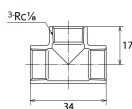

品番：EA469AE-1A

品名：Rc1/8" チーズ(ステンレス製)

販売価格	765円(税抜) / 842円(税込)		
カタログ価格	765円(税抜) / 842円(税込)		
在庫数	最新在庫: 36 (2026/04/12 18:33現在)		
商品入数	1	販売単位	個
カタログページ	1055ページ		

仕様

メーカー	オンダ製作所	型番	SFT2-06
呼び径	6	ねじサイズ	Rc1/8"
最高許容圧力(使用温度範囲)	2.00MPa(-20℃~40℃) 1.65MPa(~100℃) 1.50MPa(~150℃) 1.40MPa(~200℃) 1.35MPa(~220℃)	使用流体	冷温水・油・エア・蒸気・ガス(可燃性・毒性以外)
材質	ステンレス(SCS13)	規格	JIS B 2308
分岐配管に使用			
埋設OK			
溶接不可			