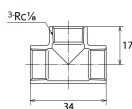

品番：EA469AE-1A

品名：Rc1/8" チーズ(ステンレス製)

販売価格	765円(税抜) / 842円(税込)		
カタログ価格	765円(税抜) / 842円(税込)		
在庫数	最新在庫: 36 (2026/06/11 13:36現在)		
商品入数	1	販売単位	個
カタログページ	1055ページ		

仕様

メーカー	オンダ製作所	型番	SFT2-06
呼び径	6	ねじサイズ	Rc1/8"
最高許容圧力(使用温度範囲)	2.00MPa(-20℃~40℃) 1.65MPa(~100℃) 1.50MPa(~150℃) 1.40MPa(~200℃) 1.35MPa(~220℃)	使用流体	冷温水・油・エア・蒸気・ガス(可燃性・毒性以外)
材質	ステンレス(SCS13)	規格	JIS B 2308
分岐配管に使用			
埋設OK			
溶接不可			