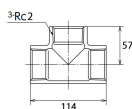

品番：EA469AE-20A

品名：Rc2" チーズ(ステンレス製)

販売価格	4,250円(税抜) / 4,675円(税込)		
カタログ価格	4,250円(税抜) / 4,675円(税込)		
在庫数	最新在庫: 1 (2026/04/12 20:04現在)		
商品入数	1	販売単位	個
カタログページ	1055ページ		

仕様

メーカー	オンダ製作所	型番	SFT2-50
呼び径	50	ねじサイズ	Rc2"
最高許容圧力(使用温度範囲)	2.00MPa(-20℃~40℃) 1.65MPa(~100℃) 1.50MPa(~150℃) 1.40MPa(~200℃) 1.35MPa(~220℃)	使用流体	冷温水・油・エア・蒸気・ガス(可燃性・毒性以外)
材質	ステンレス(SCS13)	規格	JIS B 2308
分岐配管に使用			
埋設OK			
溶接不可			