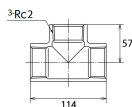

品番：EA469AE-20A

品名：Rc2" チーズ(ステンレス製)

販売価格	4,250円(税抜) / 4,675円(税込)		
カタログ価格	4,250円(税抜) / 4,675円(税込)		
在庫数	最新在庫: 1 (2026/06/11 15:04現在)		
商品入数	1	販売単位	個
カタログページ	1055ページ		

仕様

メーカー	オンダ製作所	型番	SFT2-50
呼び径	50	ねじサイズ	Rc2"
最高許容圧力(使用温度範囲)	2.00MPa(-20℃~40℃) 1.65MPa(~100℃) 1.50MPa(~150℃) 1.40MPa(~200℃) 1.35MPa(~220℃)	使用流体	冷温水・油・エア・蒸気・ガス(可燃性・毒性以外)
材質	ステンレス(SCS13)	規格	JIS B 2308
分岐配管に使用			
埋設OK			
溶接不可			