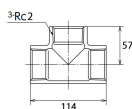

仕様

メーカー	オンダ製作所	型番	SFT2-50
呼び径	50	ねじサイズ	Rc2"
最高許容圧力(使用温度範囲)	2.00MPa(-20℃~40℃) 1.65MPa(~100℃) 1.50MPa(~150℃) 1.40MPa(~200℃) 1.35MPa(~220℃)	使用流体	冷温水・油・エア・蒸気・ガス(可燃性・毒性以外)
材質	ステンレス(SCS13)	規格	JIS B 2308
分岐配管に使用			
埋設OK			
溶接不可			

株式会社エスコ

大阪府大阪市西区立売堀3丁目8番14号 06-6532-6226(代表)

© 2018 ESCO Co.,Ltd.