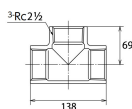

品番 : EA469AE-25A

品名 : Rc2・1/2" チーズ(ステンレス製)

販売価格	7,720円(税抜) / 8,492円(税込)		
カタログ価格	7,720円(税抜) / 8,492円(税込)		
在庫数	最新在庫: 4 (2026/06/11 13:58現在)		
商品入数	1	販売単位	個
カタログページ	1055ページ		

仕様

メーカー	オンダ製作所	型番	SFT2-65
呼び径	65	ねじサイズ	Rc2 1/2"
最高許容圧力(使用温度範囲)	2.00MPa(-20℃~40℃) 1.65MPa(~100℃) 1.50MPa(~150℃) 1.40MPa(~200℃) 1.35MPa(~220℃)	使用流体	冷温水・油・エア・蒸気・ガス(可燃性・毒性以外)
材質	ステンレス(SCS13)	規格	JIS B 2308
分岐配管に使用			
埋設OK			
溶接不可			