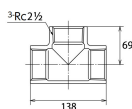

品番：EA469AE-25A

品名：Rc2・1/2" チーズ(ステンレス製)

販売価格	7,720円(税抜) / 8,492円(税込)		
カタログ価格	7,720円(税抜) / 8,492円(税込)		
在庫数	最新在庫: 4 (2026/04/12 20:12現在)		
商品入数	1	販売単位	個
カタログページ	1055ページ		

仕様

メーカー	オンダ製作所	型番	SFT2-65
呼び径	65	ねじサイズ	Rc2 1/2"
最高許容圧力(使用温度範囲)	2.00MPa(-20℃~40℃) 1.65MPa(~100℃) 1.50MPa(~150℃) 1.40MPa(~200℃) 1.35MPa(~220℃)	使用流体	冷温水・油・エア・蒸気・ガス(可燃性・毒性以外)
材質	ステンレス(SCS13)	規格	JIS B 2308
分岐配管に使用			
埋設OK			
溶接不可			