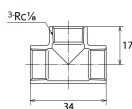

品番：EA469AE-301A

品名：Rc1/8" チーズ(ステンレス製)

販売価格	1,050円(税抜) / 1,155円(税込)		
カタログ価格	1,050円(税抜) / 1,155円(税込)		
在庫数	最新在庫: 4 (2026/04/12 18:32現在)		
商品入数	1	販売単位	個
カタログページ	1057ページ		

仕様

メーカー	オンダ製作所	型番	SMT2-06
呼び径	6	ねじサイズ	Rc1/8"
最高許容圧力(使用温度範囲)	2.00MPa(-20℃~40℃) 1.65MPa(~100℃) 1.50MPa(~150℃) 1.40MPa(~200℃) 1.35MPa(~220℃)	使用流体	冷温水・油・エア・蒸気・ガス(可燃性・毒性以外)
材質	ステンレス(SCS14)	規格	JIS B 2308
分岐配管に使用			
埋設OK			
溶接不可			