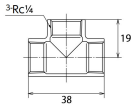

品番：EA469AE-302A

品名：Rc1/4" チーズ(ステンレス製)

販売価格	1,050円(税抜) / 1,155円(税込)		
カタログ価格	1,050円(税抜) / 1,155円(税込)		
在庫数	最新在庫: 10 (2026/04/12 20:04現在)		
商品入数	1	販売単位	個
カタログページ	1057ページ		

仕様

メーカー	オンダ製作所	型番	SMT2-08
呼び径	8	ねじサイズ	Rc1/4"
最高許容圧力(使用温度範囲)	2.00MPa(-20℃~40℃) 1.65MPa(~100℃) 1.50MPa(~150℃) 1.40MPa(~200℃) 1.35MPa(~220℃)	使用流体	冷温水・油・エア・蒸気・ガス(可燃性・毒性以外)
材質	ステンレス(SCS14)	規格	JIS B 2308
分岐配管に使用			
埋設OK			
溶接不可			