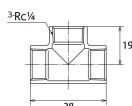

品番：EA469AE-302A

品名：Rc1/4" チーズ(ステンレス製)

販売価格	1,050円(税抜) / 1,155円(税込)		
カタログ価格	1,050円(税抜) / 1,155円(税込)		
在庫数	最新在庫: 10 (2026/06/11 13:58現在)		
商品入数	1	販売単位	個
カタログページ	1057ページ		

仕様

メーカー	オンダ製作所	型番	SMT2-08
呼び径	8	ねじサイズ	Rc1/4"
最高許容圧力(使用温度範囲)	2.00MPa(-20℃~40℃) 1.65MPa(~100℃) 1.50MPa(~150℃) 1.40MPa(~200℃) 1.35MPa(~220℃)	使用流体	冷温水・油・エア・蒸気・ガス(可燃性・毒性以外)
材質	ステンレス(SCS14)	規格	JIS B 2308
分岐配管に使用			
埋設OK			
溶接不可			